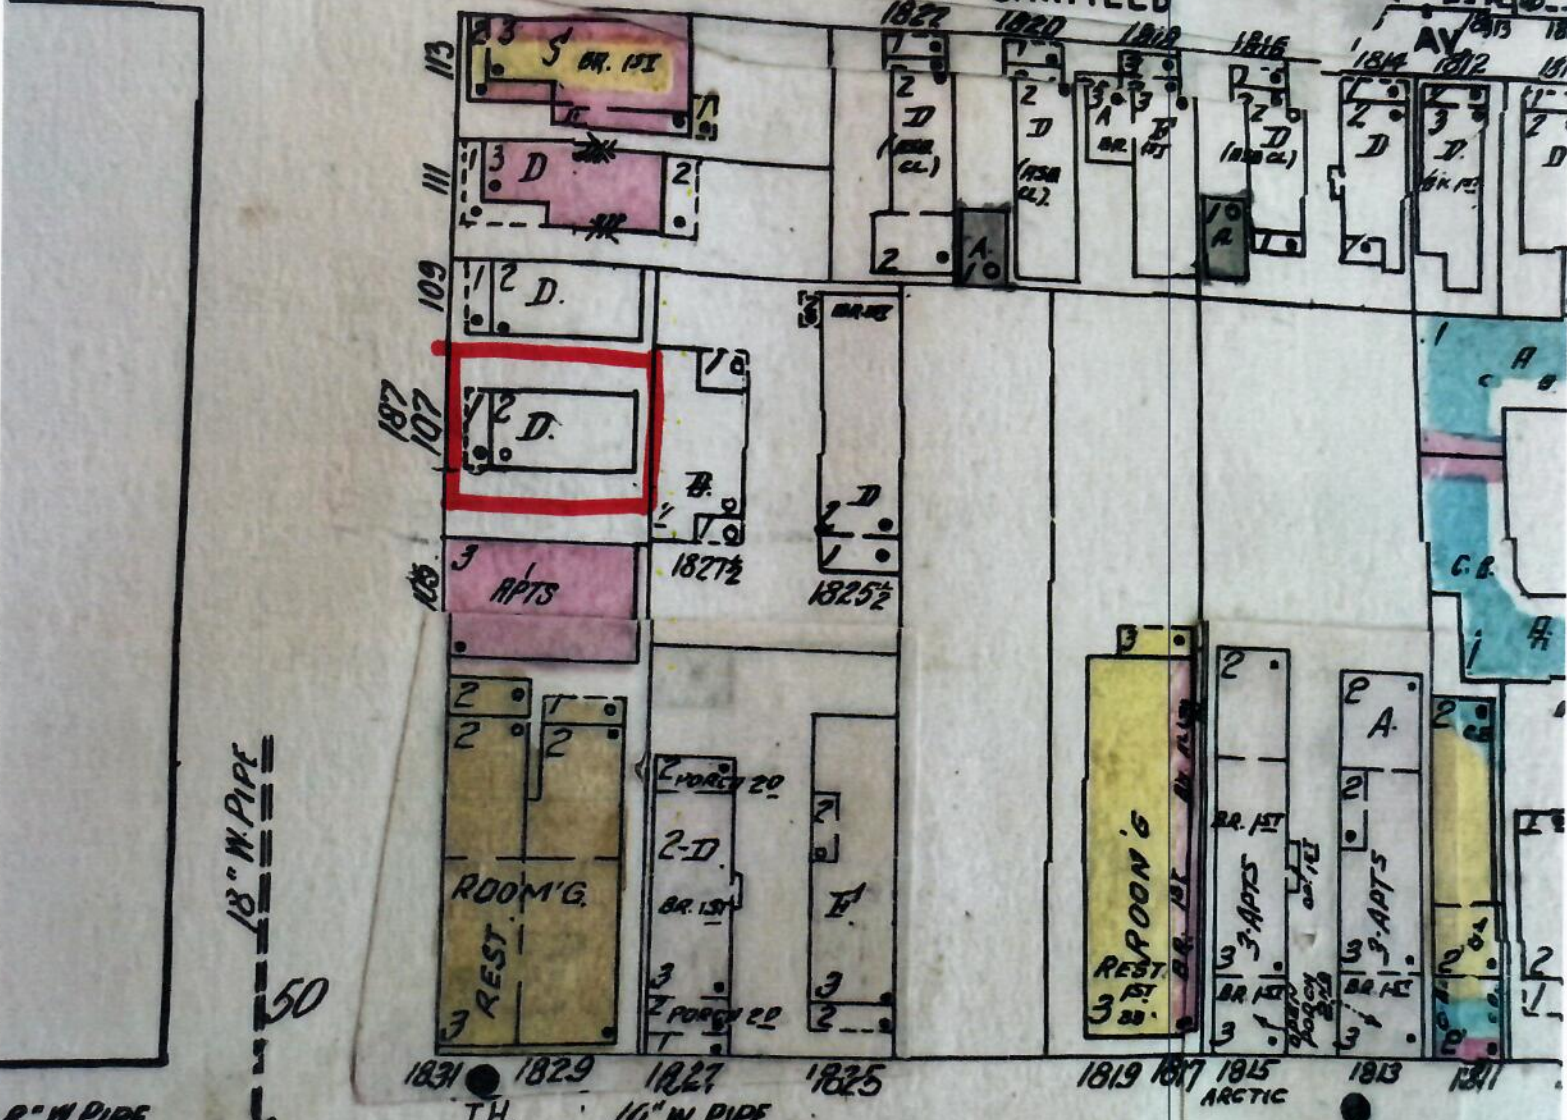

11463

ALLEY

GARFIELD

TH.

18" W. PIPE

50

8" W. PIPE

T.H.

10" W. PIPE

24" W. PIPE

8" W. PIPE

P45 1952-64
A.C. Atlas 1952-1964

LEDS PL

Plate 45